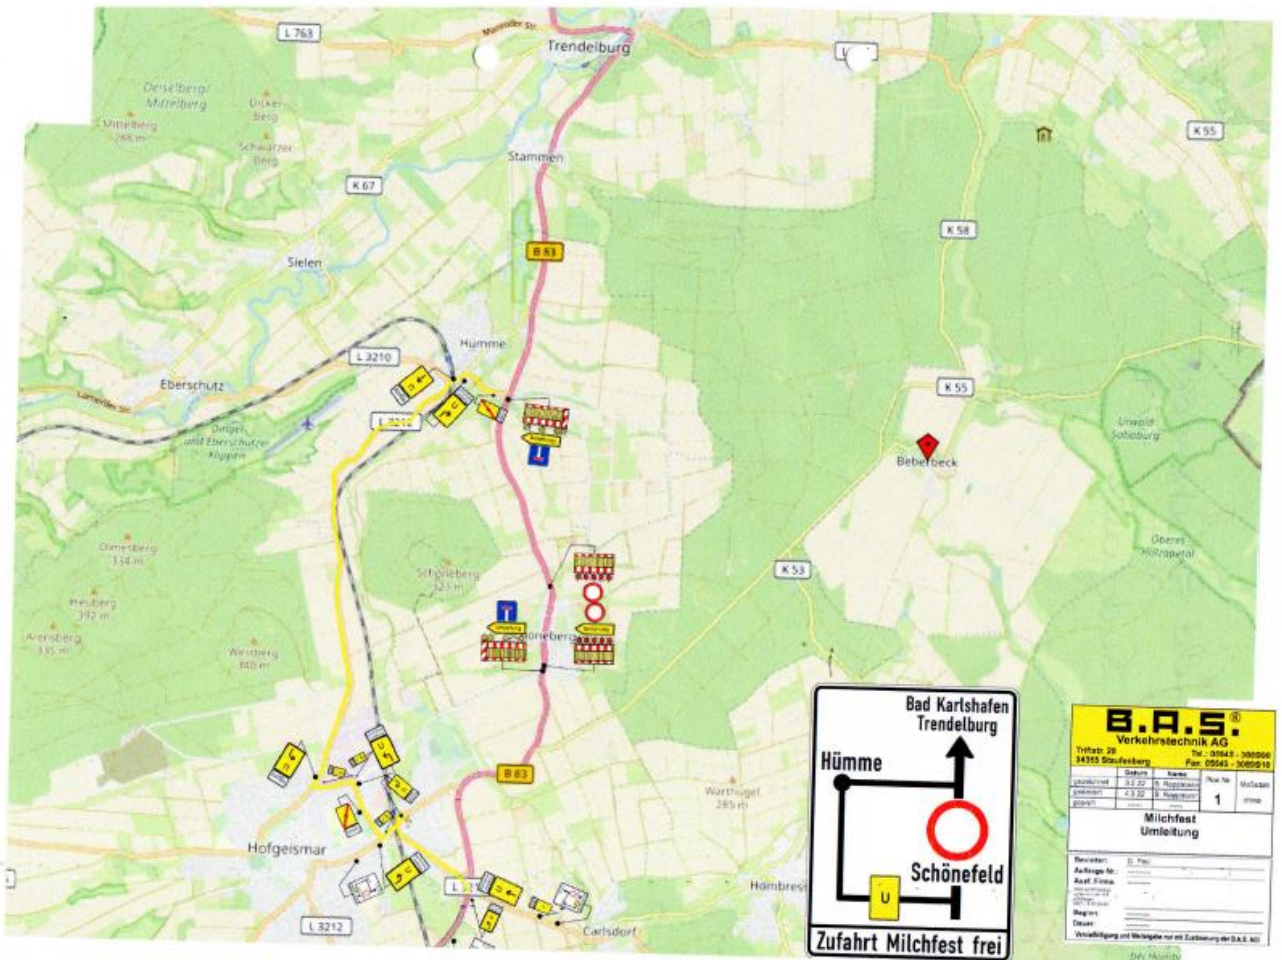

Umleitung B83:

Von 08:00 Uhr bis 19:00 Uhr wird die B83 in Hofgeismar-Schöneberg voll gesperrt.
Die Umleitung führt aus Kassel kommend ab der Abfahrt Hofgeismar-Mitte durch Hofgeismar über die Alte-Hümmer-Landstraße nach Hümme und umgekehrt.

B.A.S.®		Verkehrstechnik AG	
Tyrhahn 28		Tel.: 05643 - 300090	
34350 Straßberg		Fax: 05643 - 3000910	
Zeichnung	Datum	Version	Rev. Nr.
01/01/12	12.02	1	1
Gezeichnet	Geprüft	Freigegeben	Verlassen
gdb	gdb	gdb	gdb
Milchfest Umleitung			
Revisor:		D. Pfeil	
Auftrag Nr.:			
Anst. Firma:			
Mischleistung:			
Objekt:			
Reg. im:			
Ort:			
Verantwortung und Haftung nur mit Zustimmung der B.A.S. AG			
biv Mühlh.			