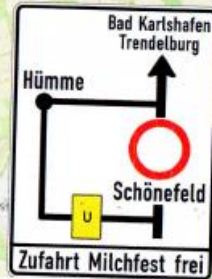

Umleitung B83:

Von 08:00 Uhr bis 19:00 Uhr wird die B83 in Hofgeismar-Schöneberg voll gesperrt.
Die Umleitung führt aus Kassel kommend ab der Abfahrt Hofgeismar-Mitte durch Hofgeismar über die Alte-Hümmer-Landstraße nach Hümme und umgekehrt.

B.A.S.®		Verkehrstechnik AG	
Tyrhahn 28		Tel.: 05643 - 300090	
34350 Straßberg		Fax: 05643 - 3000910	
Zeichnung	Datum	Version	Rev. Nr.
01/01/12	12.02	1	1
Gezeichnet	Geprüft	Freigegeben	Verlassen
gdb	gdb	gdb	gdb
Milchfest Umleitung			
Revisor:		D. Pfeil	
Auftrag Nr.:			
Anst. Firma:			
Mischleistung:			
Objekt:			
Reg. im:			
Ort:			
Verantwortung und Haftung nur mit Zustimmung der B.A.S. AG			
biv Mühlh.			